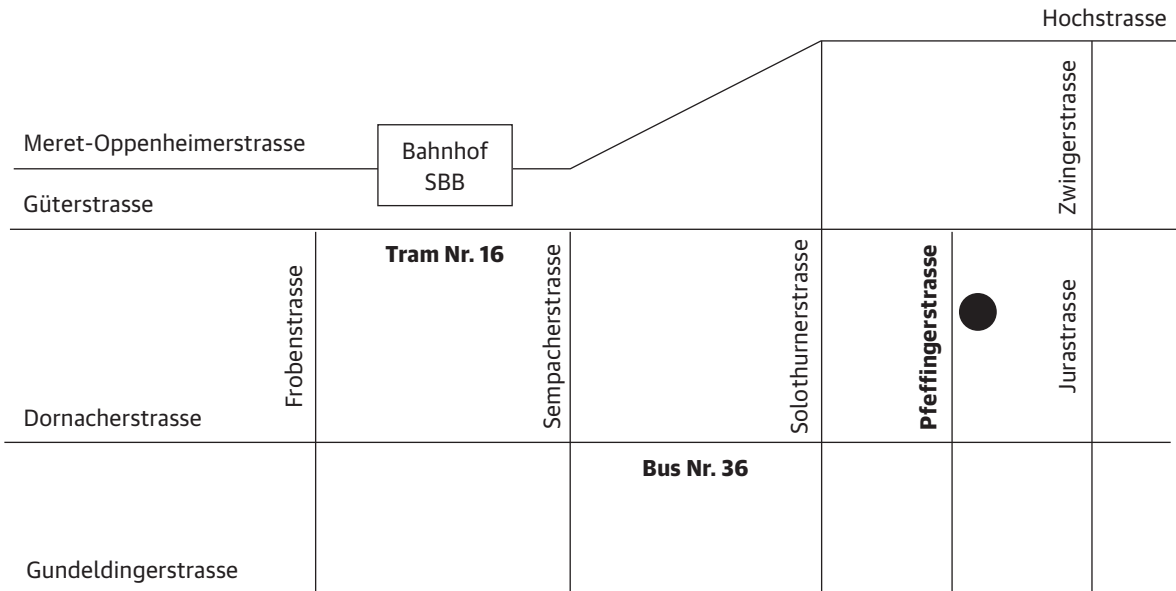

gruber gestaltung

Pfeffingerstrasse 65

CH-4053 Basel

Telefon 076 456 89 94

mail@grubergestaltung.ch

www.grubergestaltung.ch

Tram Nr. 16

Haltestelle

Solothurnerstrasse

Bus Nr. 36

Haltestelle

Winkelriedplatz