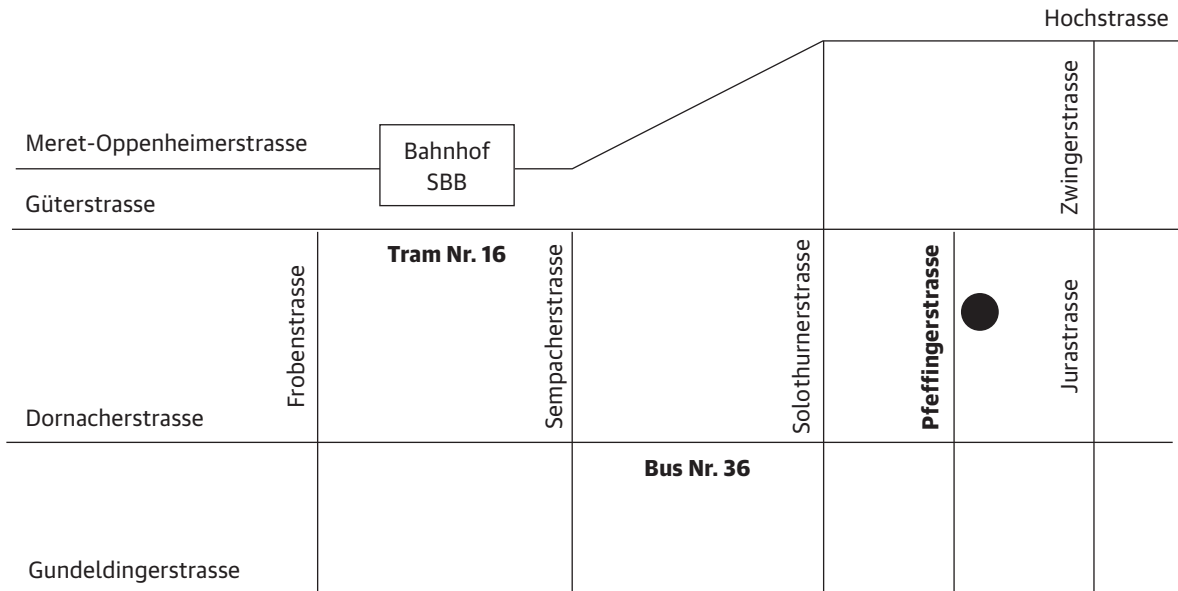

gruber gestaltung

Pfeffingerstrasse 65

CH-4053 Basel

Telefon 076 456 89 94

mail@grubergestaltung.ch

www.grubergestaltung.ch

Tram Nr. 16

Haltestelle

Solothurnerstrasse

Bus Nr. 36

Haltestelle

Winkelriedplatz